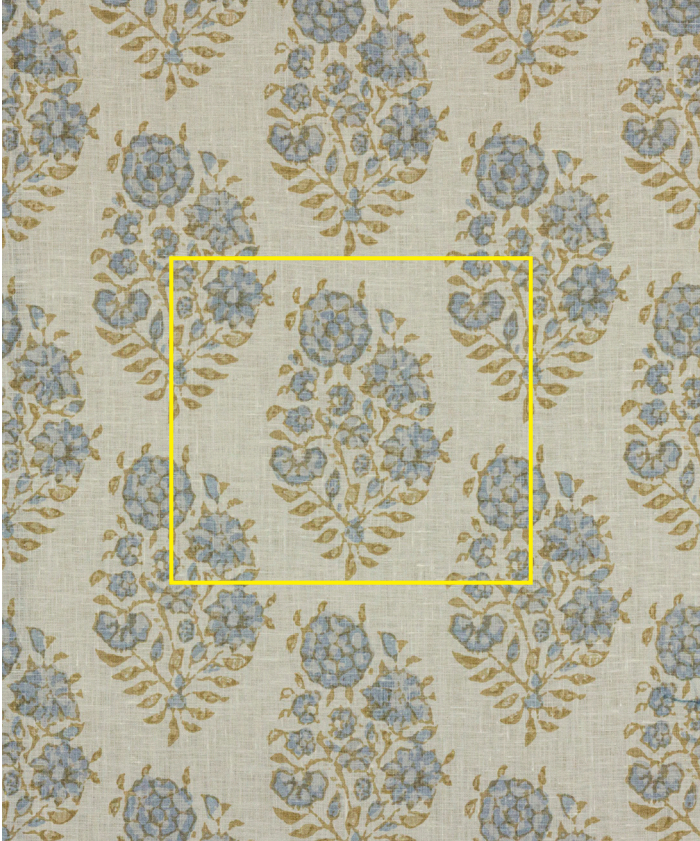

## Maryam Hydrangea | MRY-01-S

----

<b>Design</b>	Maryam
<b>Colour</b>	Hydrangea
<b>Code</b>	MRY-01-S
<b>Composition</b>	100% Linen
<b>Width</b>	135cm / 53in
<b>Repeat</b>	18cm (h) 16cm (v) 7in (h) 6.5in (v)
<b>Weight</b>	286g/sqm
<b>Notes</b>	..... ..... ..... .....